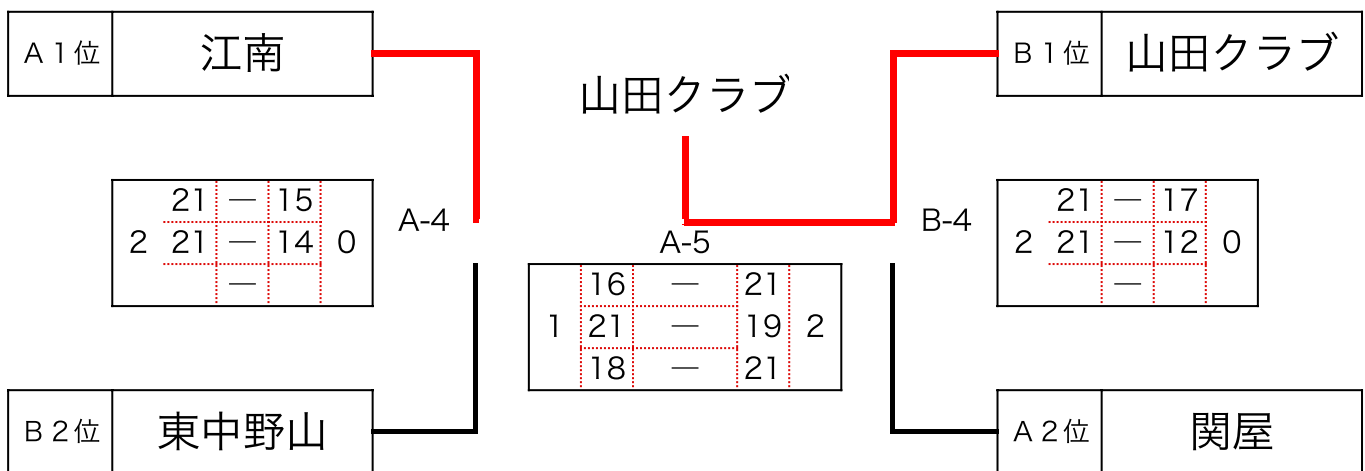

1	関屋	1	1	2	3	0,66	93	99	▲6	2
2	浜浦	0	2	1	4	0,25	78	103	▲25	3
3	江南	2	0	4	0		85	55	31	1

	Bグループ	ゲーム		セット			得失点			順位
		win	lose	win	lose	率	win	lose	差	
4	東中野山	1	1	2	2	1, 0	75	77	▲2	2
5	上所	0	2	0	4		68	88	▲20	3
6	山田クラブ	2	0	4	0		87	65	22	1

☆決勝トーナメント

☆成績

優勝	山田クラブ
準優勝	江南NEXS倶楽部
第3位	東中野山ライジング
第3位	関屋スマイル