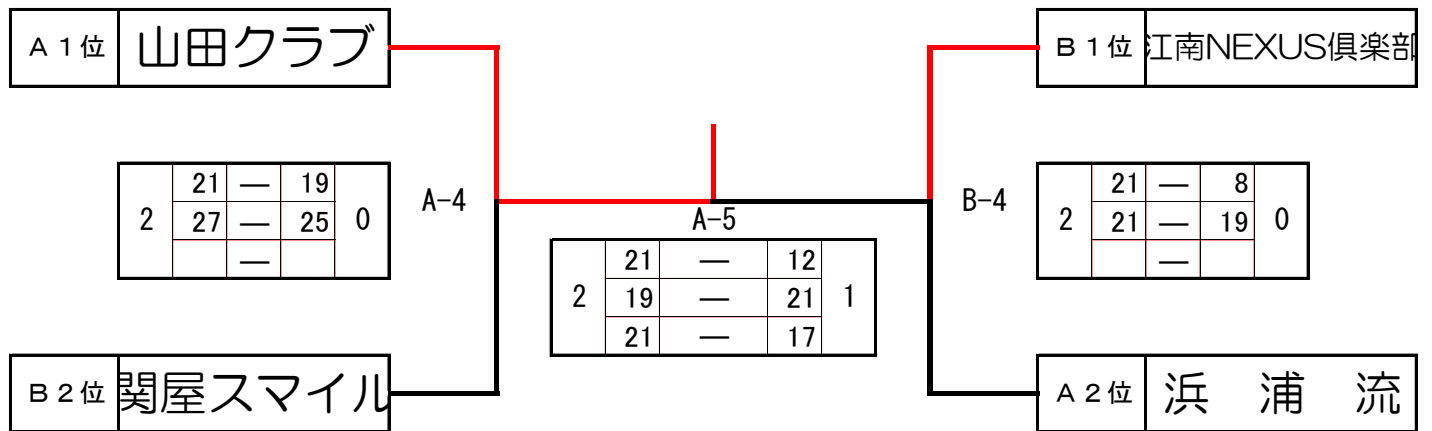

□ 試合順／審判・補助員担当

A コ ー ト	試合順	対 戦		審判・補助員
	A-1	1 浜 浦	2 山田クラブ	3 上 所
	A-2	1 浜 浦	3 上 所	2 山田クラブ
	A-3	2 山田クラブ	3 上 所	1 浜 浦
	A-4	A1位 B2位		A組予選敗退
A-5	決勝戦		A・B組準決勝敗退チーム	

B コ ー ト	試合順	対 戦		審判・補助員
	B-1	4 関 屋	5 江 南	6 秋 葉
	B-2	4 関 屋	6 秋 葉	5 江 南
	B-3	5 江 南	6 秋 葉	4 関 屋
B-4	B1位 A2位		B組予選敗退	

☆決勝トーナメント

☆成 績

優 勝	山田クラブ
準優勝	江南NEXUS倶楽部
第3位	浜 浦 流
第3位	関屋スマイル