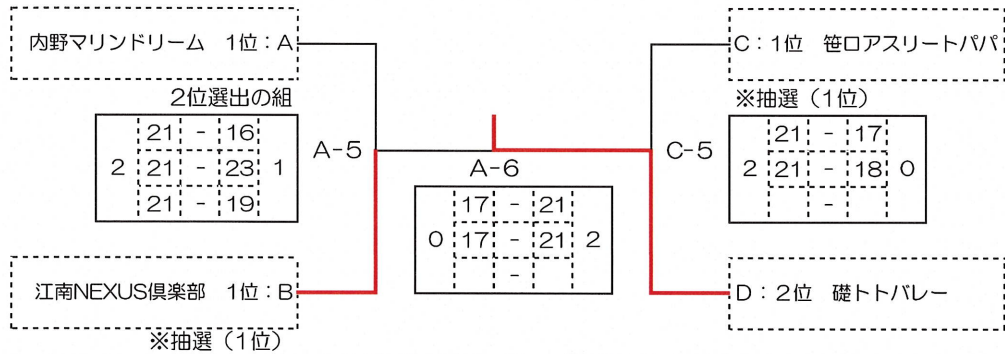

Aコート 試合順/審判・補助員担当

試合順	対 戦				審判・補助員	
A-1	1	山の下	2	関屋	4	浜浦
A-2	3	笹口	4	浜浦	2	関屋
A-3	1	山の下	4	浜浦	3	笹口
A-4	2	関屋	3	笹口	1	山の下
A-5	準決勝				※1	
A-6	決勝				※2	

※1：A組・B組・C組：予選敗退のチーム

※2：準決勝敗退の2チーム

No	B組 Bコート	5		6		7		順位
		東中野山		江南		秋葉		
5	東中野山 ライジング	0		14 - 21 14 - 21 2		21 - 8 21 - 10 0		2
6	江南 NEXUS倶楽部			21 - 14 21 - 14 0		21 - 13 21 - 19 0		
7	秋葉 倶楽部排友会	18 - 21 10 - 21 2		13 - 21 19 - 21 2		0		3

Bコート 試合順/審判・補助員担当

試合順	対 戦				審判・補助員	
B-1	5	東中野山	6	江南	7	秋葉
B-2	6	江南	7	秋葉	5	東中野山
B-3	5	東中野山	7	秋葉	6	江南

☆ 予選リーグ戦

No	C組 Cコート	8	9	10	11	順位
		上 所	ICHIMASA	礎	内 野	
8	上所 ラバース	/	21 - 7 2 21 - 3 0	/	11 - 21 0 15 - 21 2	3
9	ICHIMASA	7 - 21 0 3 - 21 2	/	2 - 21 0 3 - 21 2	/	4
10	礎 トトバレー	/	21 - 2 2 21 - 3 0	/	17 - 21 0 17 - 21 2	2
11	内野 マリンドリーム	21 - 11 2 21 - 15 0	/	21 - 17 2 21 - 17 0	/	1

Cコート 試合順/審判・補助員担当

試合順	対 戦				審判・補助員	
C-1	9	ICHIMASA	10	礎	8	上 所
C-2	8	上 所	11	内 野	10	礎
C-3	8	上 所	9	ICHIMASA	11	内 野
C-4	10	礎	11	内 野	9	ICHIMASA
C-5	準決勝				※1	

※1：A組・B組・C組：予選敗退のチーム

☆ 決勝トーナメント

※B・Cは2位選出以外の組の1位が抽選により決定する。