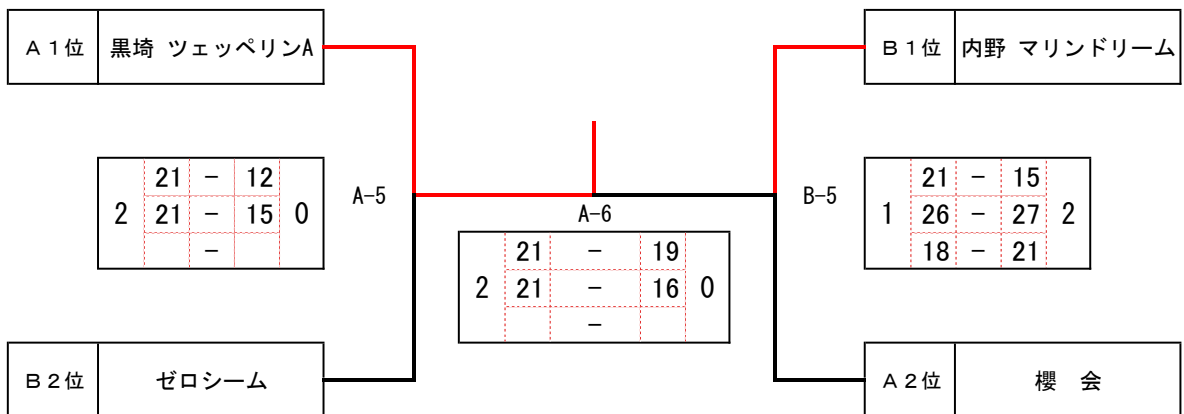

Aグループ 会場：西総合スポーツセンター

☆ Aグループ予選(キリンビールカップ)

	A組 Aコート	1	2	3	4	順位
		エアマン	礎	櫻会	黒崎A	
1	エアマン ウイングス		0 11 - 21 15 - 21 2 -		0 4 - 21 9 - 21 2 -	4
2	礎 トバレー	2 21 - 11 21 - 15 0 -		0 9 - 21 11 - 21 2 -		3
3	櫻会		2 21 - 9 21 - 11 0 -		0 18 - 21 18 - 21 2 -	2
4	黒崎 ツェッペリンA	2 21 - 4 21 - 9 0 -		2 21 - 18 21 - 18 0 -		1

	B組 Bコート	5	6	7	8	順位
		山の下	内野	グーツ	ゼロシーム	
5	山の下 フェニックス		0 18 - 21 17 - 21 2 -		0 18 - 21 26 - 27 2 -	3
6	内野 マリンドリーム	2 21 - 18 21 - 17 0 -		2 21 - 14 21 - 11 0 -		1
7	黒崎グーツ		0 14 - 21 11 - 21 2 -		0 13 - 21 13 - 21 2 -	4
8	ゼロシーム	2 21 - 18 27 - 26 0 -		2 21 - 13 21 - 13 0 -		2

☆ 決勝トーナメント