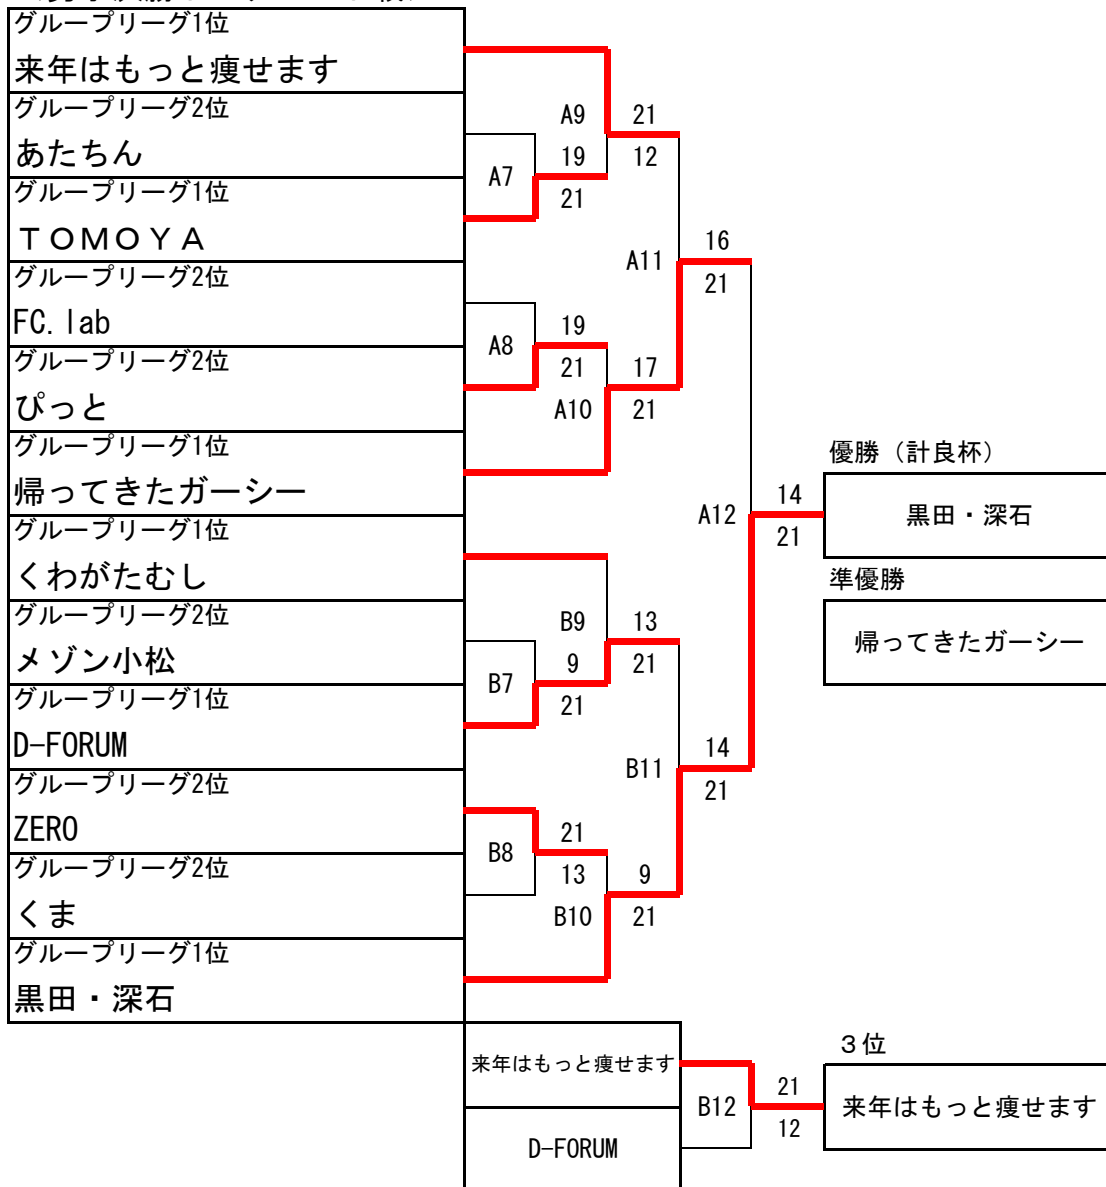

### 女性の部

番号	代表者氏名	チーム名	選手1	選手2	補欠1
			氏名	氏名	氏名
1	岩本悠希	YandY	池田 友紀	岩本 悠希	
2	渡邊 真樹	炙りイカ ♀	松井 伊見子	渡邊 真樹	
3	境 友也	ERI&AKI	境 エリカ	見田亜希恵	
4	境 友也	SHIORI&YUI	小野詩織	高橋 唯	
			4人	4人	0人

<男子予選リーグ戦>

グループ①

チーム	FC. lab	PEACH	くわがたむし	順位
FC. lab		21 A1 4	14 A3 21	2
PEACH	4 A1 21		7 A5 21	3
くわがたむし	21 A3 14	21 A5 7		1

グループ②

チーム	TOMOYA	メゾン小松	ダブルエフ	順位
TOMOYA		21 A2 14	21 A4 7	1
メゾン小松	14 A2 21		21 A6 13	2
ダブルエフ	7 A4 21	13 A6 21		3

グループ③

チーム	ケンシロウ	くま	来年はもっと痩せます	順位
ケンシロウ		13 B1 21	5 B3 21	3
くま	21 B1 13		14 B5 21	2
来年はもっと痩せます	21 B3 5	21 B5 14		1

グループ④

チーム	ぴっと	ぞう	帰ってきたガーシー	順位
ぴっと		21 B2 14	13 B4 21	2
ぞう	14 B2 21		16 B6 21	3
帰ってきたガーシー	21 B4 13	21 B6 16		1

グループ⑤

チーム	D-FORUM	麒麟	ZERO	順位
D-FORUM		21 D1 7	21 D3 7	1
麒麟	7 D1 21		8 D5 21	3
ZERO	7 D3 21	21 D5 8		2

グループ⑥

チーム	黒田・深石	あたちん	武田・佐藤組	順位
黒田・深石		21 D2 9	21 D4 6	1
あたちん	9 D2 21		21 D6 13	2
武田・佐藤組	6 D4 21	13 D6 21		3

<男子決勝トーナメント戦>

<女子予選リーグ戦>

チーム	YandY	炙りイカ ♀	ERI & AKI	SHIORI & YUI	順位
YandY		13 C1 21	4 C3 21	18 C5 21	4
炙りイカ ♀	21 C1 13		11 C6 21	21 C4 9	2
ERI & AKI	21 C3 4	21 C6 11		21 C2 12	1
SHIORI & YUI	21 C5 18	9 C4 21	12 C2 21		3